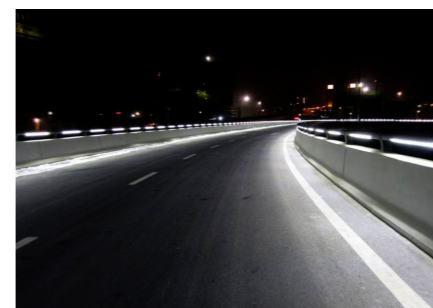

24V
220V

Раномерное освещение дорожного полотна и
габаритная подсветка

DMX

IP66

12W
24W

RA 80/90

Длина изделия до 2м