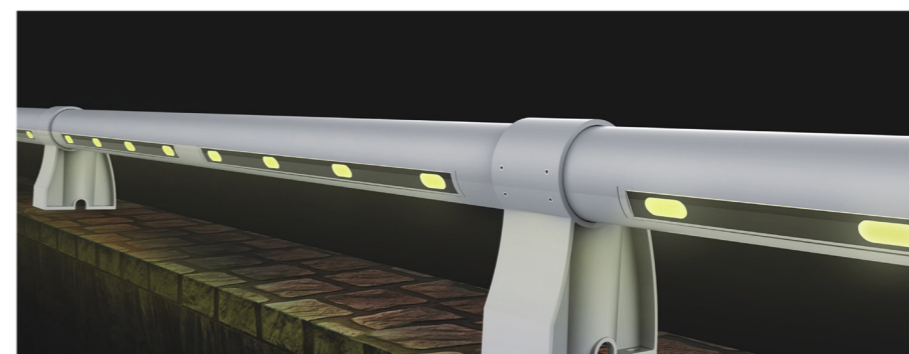

24V
220V

Раномерное освещение дорожного полотна и
габаритная подсветка

DMX

IP66

12W
24W

RA 80/90

Длина изделия до 2м