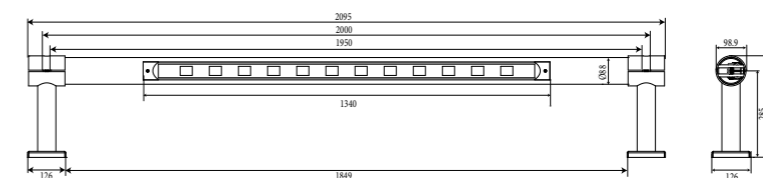

24V
220V

Раномерное освещение дорожного полотна и
габаритная подсветка

DMX

IP66

12W
24W

RA 80/90

Длина изделия до 2м