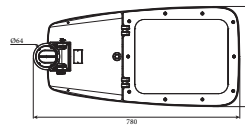

Входное напряжение: 220V

Индекс цветопередачи: CRI 70/80

Рабочая температура: -40°C ~ +50°C

Гарантированный срок эксплуатации: >50 000ч

Артикул	Наименование	Мощность, Вт	Размер, мм	Входное напряжение, В	Угол рассеивания	Цветовая температура, К	Вес, кг
900042010	OUTLED CITY S 42W single color 220V IP66	42Вт	649x272	220В	45°x145° Tilt15°, 75°x150° Tilt30°, 64°x153°, 140°x145°, 34°x111° Tilt55°, 55°x140°	3000K, 4000K, 5000K	5,9кг
900060010	OUTLED CITY S 60W single color 220V IP66	60Вт	649x272	220В	45°x145° Tilt15°, 75°x150° Tilt30°, 64°x153°, 140°x145°, 34°x111° Tilt55°, 55°x140°	3000K, 4000K, 5000K	5,9кг
900072010	OUTLED CITY S 72W single color 220V IP66	72Вт	649x272	220В	45°x145° Tilt15°, 75°x150° Tilt30°, 64°x153°, 140°x145°, 34°x111° Tilt55°, 55°x140°	3000K, 4000K, 5000K	5,9кг
900090010	OUTLED CITY M 90W single color 220V IP66	90Вт	762x336	220В	45°x145° Tilt15°, 75°x150° Tilt30°, 64°x153°, 140°x145°, 34°x111° Tilt55°, 55°x140°	3000K, 4000K, 5000K	7,9кг
900120010	OUTLED CITY M 120W single color 220V IP66	120Вт	762x336	220В	44°x145° Tilt15°, 75°x150° Tilt30°, 64°x153°, 140°x145°, 34°x111° Tilt55°, 55°x140°	3000K, 4000K, 5000K	7,9кг
900150010	OUTLED CITY M 150W single color 220V IP66	150Вт	762x336	220В	45°x145° Tilt15°, 75°x150° Tilt30°, 64°x153°, 140°x145°, 34°x111° Tilt55°, 55°x140°	3000K, 4000K, 5000K	8,1кг
900180010	OUTLED CITY L 180W single color 220V IP66	180Вт	780x378	220В	45°x145° Tilt15°, 75°x150° Tilt30°, 64°x153°, 140°x145°, 34°x111° Tilt55°, 55°x140°	3000K, 4000K, 5000K	10кг
900230010	OUTLED CITY L 230W single color 220V IP66	230Вт	780x378	220В	45°x145° Tilt15°, 75°x150° Tilt30°, 64°x153°, 140°x145°, 34°x111° Tilt55°, 55°x140°	3000K, 4000K, 5000K	10кг
900300010	OUTLED CITY L 300W single color 220V IP66	300Вт	780x378	220В	45°x145° Tilt15°, 75°x150° Tilt30°, 64°x153°, 140°x145°, 34°x111° Tilt55°, 55°x140°	3000K, 4000K, 5000K	10кг