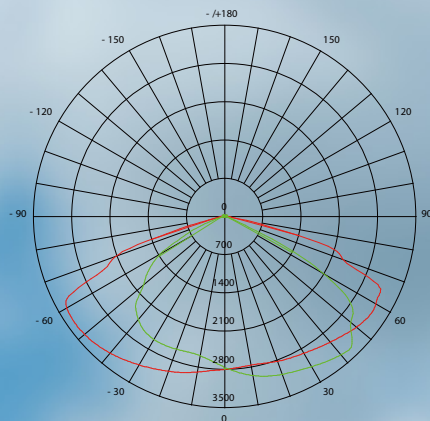

# LEGOS

120x70°

LEGOS DUO

Многофункциональная  
осветительная установка

**DALI**

LEGOS

**IP66**

**NEMA**

Асимметричная оптика:  
120x70°, 10x60°

Симметричная оптика:  
30°, 48°, 60°