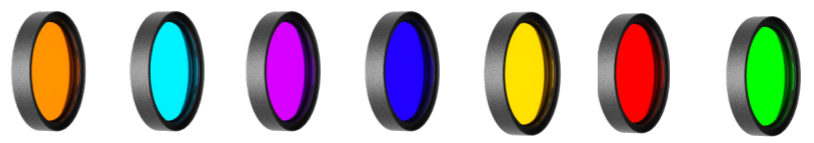

GOTIC ZOOM

7W 10W 15W 30W 45W

АКСЕССУАРЫ

7-45W

CRI >90/>95/>98

0-10V / DALI /
TUYA / CASAMBI

Zoomable

10° - 60°

Dimmable