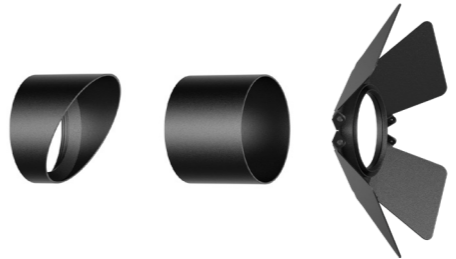

GOTIC ZOOM

7W 10W 15W 30W 45W

АКСЕССУАРЫ

7-45W

CRI >90/>95/>98

0-10V / DALI /
TUYA / CASAMBI

Zoomable

10° - 60°